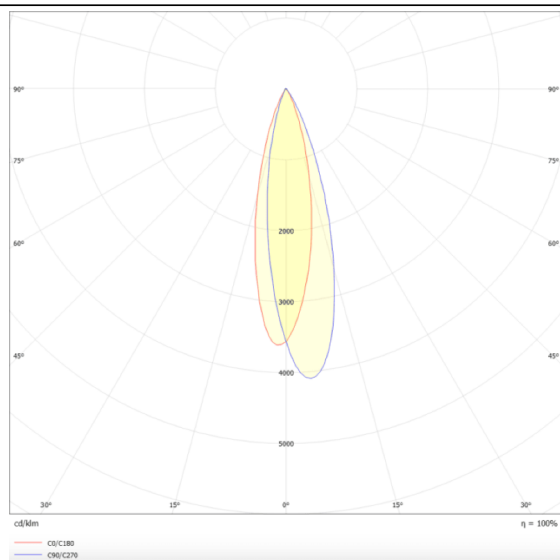

Linear accent tracklight

Projecteur sur rail Lavov Linear Accent, d'une puissance de 6 W et d'un angle de faisceau de 24°. Flux lumineux de 600 lm et efficacité lumineuse de 100 lm/W. Boîtier en aluminium moulé sous pression, finition blanche. Luminosité réglable DALI de 0,1 à 100 %.

Dessin technique

Distribution photométrique

Code article	86.TL01.G323.02
Type de produit	Intérieurs
Catégorie	Projecteurs sur rail
Famille	Magnetic Track
Sous-famille	Linear accent tracklight
Pictograms	

Produit	
Puissance système (W)	6
Flux lumineux utile (lm)	600lm
Efficacité lumineuse (lm/W)	100
Angle de faisceau	24°
Finition	noir
Marque de la LED	OARAM
Driver intégré	oui
Équipement	DALI Brightness Dim 0.1~100%
Flicker Free	oui
Source lumineuse	LED
Type de LED	SMD
Durée de vie utile (h)	50000hrs L80 B10
Température de couleur (K)	3000
Uniformité chromatique (SDCM)	SDCM3
CRI	90