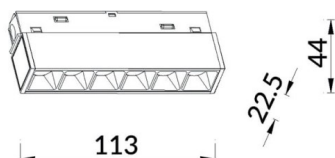

Linear accent tracklight

Projecteur sur rail Lavov Linear Accent, d'une puissance de 6 W et d'un angle de faisceau de 24°. Flux lumineux de 600 lm et efficacité lumineuse de 100 lm/W. Boîtier en aluminium moulé sous pression, finition blanche. Luminosité réglable DALI de 0,1 à 100 %.

Dessin technique

Distribution photométrique

Code article	86.TL01.G323.02
Type de produit	Intérieurs
Catégorie	Projecteurs sur rail
Famille	Magnetic Track
Sous-famille	Linear accent tracklight
Pictograms	