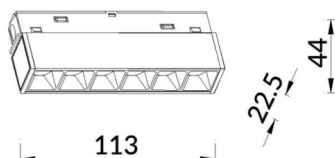

### Linear accent tracklight

Projecteur sur rail Lavov Linear Accent, d'une puissance de 6 W et d'un angle de faisceau de 36°. Flux lumineux de 600 lm et efficacité lumineuse de 100 lm/W. Boîtier en aluminium moulé sous pression, finition blanche. Interrupteur marche/arrêt.

Code article	86.TL01.G331.01
Type de produit	Intérieurs
Catégorie	Projecteurs sur rail
Famille	Magnetic Track
Sous-famille	Linear accent tracklight
Pictograms	

### Dessin technique

Produit	
Puissance système (W)	6
Flux lumineux utile (lm)	600lm
Efficacité lumineuse (lm/W)	100
Angle de faisceau	36°
Finition	blanc
Marque de la LED	OARAM
Driver intégré	oui
Équipement	ON-OFF
Source lumineuse	LED
Type de LED	SMD
Durée de vie utile (h)	50000hrs L80 B10
Température de couleur (K)	3000
Uniformité chromatique (SDCM)	SDCM3
CRI	90