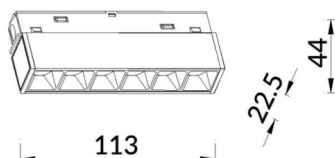

### Linear accent tracklight

Projecteur sur rail Lavov Linear Accent, d'une puissance de 6 W et d'un angle de faisceau de 36°. Flux lumineux de 600 lm et efficacité lumineuse de 100 lm/W. Boîtier en aluminium moulé sous pression, finition blanche. Interrupteur marche/arrêt.

Code article	86.TL01.G331.02
Type de produit	Intérieurs
Catégorie	Projecteurs sur rail
Famille	Magnetic Track
Sous-famille	Linear accent tracklight
Pictograms	

### Dessin technique

Produit	
Puissance système (W)	6
Flux lumineux utile (lm)	600lm
Efficacité lumineuse (lm/W)	100
Angle de faisceau	36°
Finition	noir
Marque de la LED	OARAM
Driver intégré	oui
Équipement	ON-OFF
Source lumineuse	LED
Type de LED	SMD
Durée de vie utile (h)	50000hrs L80 B10
Température de couleur (K)	3000
Uniformité chromatique (SDCM)	SDCM3
CRI	90