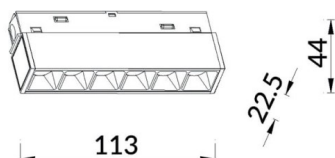

Linear accent tracklight

Projecteur sur rail Lavov Linear Accent, d'une puissance de 6 W et d'un angle de faisceau de 36°. Flux lumineux de 600 lm et efficacité lumineuse de 100 lm/W. Boîtier en aluminium moulé sous pression, finition blanche. Luminosité réglable DALI de 0,1 à 100 %.

Dessin technique

Code article	86.TL01.G333.02
Type de produit	Intérieurs
Catégorie	Projecteurs sur rail
Famille	Magnetic Track
Sous-famille	Linear accent tracklight
Pictograms	

Produit	
Puissance système (W)	6
Flux lumineux utile (lm)	600lm
Efficacité lumineuse (lm/W)	100
Angle de faisceau	36°
Finition	noir
Marque de la LED	OARAM
Driver intégré	oui
Équipement	DALI Brightness Dim 0.1~100%
Flicker Free	oui
Source lumineuse	LED
Type de LED	SMD
Durée de vie utile (h)	50000hrs L80 B10
Température de couleur (K)	3000
Uniformité chromatique (SDCM)	SDCM3
CRI	90