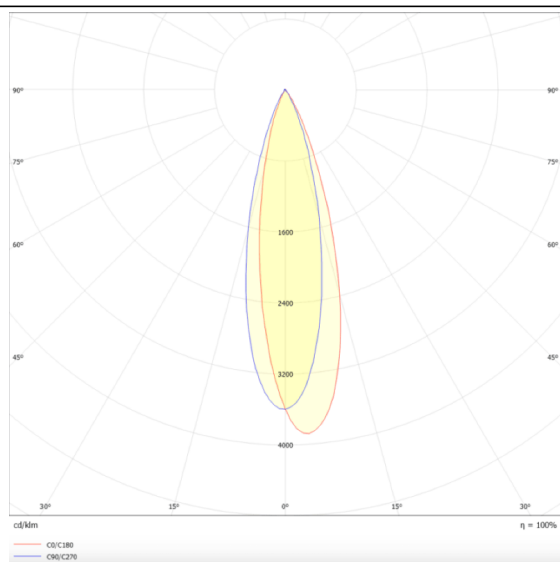

Linear accent tracklight

Projecteur sur rail Lavov Linear Accent, puissance 18 W, angle de faisceau de 24°. Flux lumineux de 1 800 lm, efficacité lumineuse de 100 lm/W. Boîtier en aluminium moulé sous pression, finition blanche. Interrupteur marche/arrêt.

Dessin technique

Distribution photométrique

Code article	86.TL01.I321.01
Type de produit	Intérieurs
Catégorie	Projecteurs sur rail
Famille	Magnetic Track
Sous-famille	Linear accent tracklight
Pictograms	

Produit	
Puissance système (W)	18
Flux lumineux utile (lm)	1800lm
Efficacité lumineuse (lm/W)	100
Angle de faisceau	24°
Finition	blanc
Marque de la LED	OARAM
Driver intégré	oui
Équipement	ON-OFF
Source lumineuse	LED
Type de LED	SMD
Durée de vie utile (h)	50000hrs L80 B10
Température de couleur (K)	3000
Uniformité chromatique (SDCM)	SDCM3
CRI	90