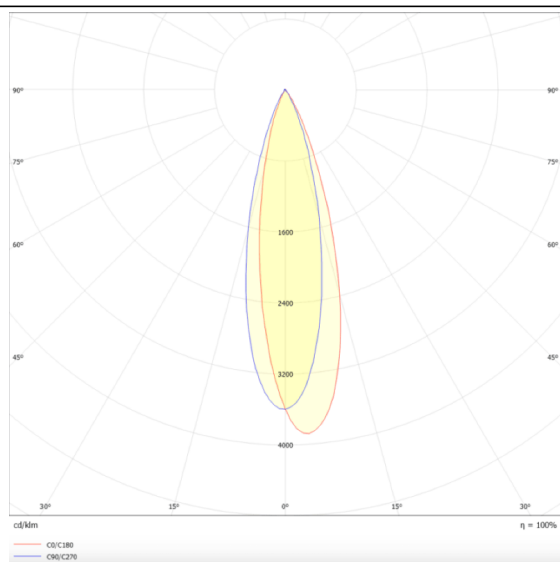

### Linear accent tracklight

Projecteur sur rail Lavov Linear Accent, puissance 18 W, angle de faisceau de 24°. Flux lumineux de 1 800 lm, efficacité lumineuse de 100 lm/W. Boîtier en aluminium moulé sous pression, finition blanche. Interrupteur marche/arrêt.

### Dessin technique

### Distribution photométrique

Code article	86.TL01.I321.02
Type de produit	Intérieurs
Catégorie	Projecteurs sur rail
Famille	Magnetic Track
Sous-famille	Linear accent tracklight
Pictograms	

Produit	
Puissance système (W)	18
Flux lumineux utile (lm)	1800lm
Efficacité lumineuse (lm/W)	100
Angle de faisceau	24°
Finition	noir
Marque de la LED	OARAM
Driver intégré	oui
Équipement	ON-OFF
Source lumineuse	LED
Type de LED	SMD
Durée de vie utile (h)	50000hrs L80 B10
Température de couleur (K)	3000
Uniformité chromatique (SDCM)	SDCM3
CRI	90