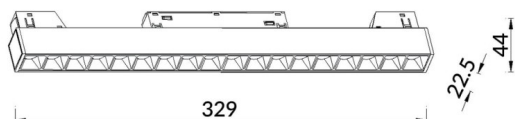

### Linear accent tracklight

Projecteur sur rail Lavov Linear Accent, puissance 18 W, angle de faisceau de 36°. Flux lumineux de 1 800 lm et efficacité lumineuse de 100 lm/W. Boîtier en aluminium moulé sous pression, finition blanche. Interrupteur marche/arrêt.

### Dessin technique

Produit	
Puissance système (W)	18
Flux lumineux utile (lm)	1800lm
Efficacité lumineuse (lm/W)	100
Angle de faisceau	36°
Finition	blanc
Marque de la LED	OARAM
Driver intégré	oui
Équipement	ON-OFF
Source lumineuse	LED
Type de LED	SMD
Durée de vie utile (h)	50000hrs L80 B10
Température de couleur (K)	3000
Uniformité chromatique (SDCM)	SDCM3
CRI	90