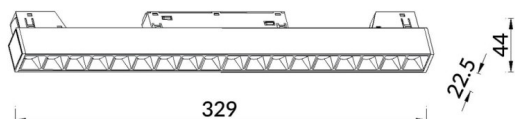

Dessin technique

Linear accent tracklight

Projecteur sur rail Lavov Linear Accent, puissance 18 W, angle de faisceau de 36°. Flux lumineux de 1 800 lm et efficacité lumineuse de 100 lm/W. Boîtier en aluminium moulé sous pression, finition blanche. Interrupteur marche/arrêt.

Code article	86.TL01.I331.02
Type de produit	Intérieurs
Catégorie	Projecteurs sur rail
Famille	Magnetic Track
Sous-famille	Linear accent tracklight
Pictograms	

Produit	
Puissance système (W)	18
Flux lumineux utile (lm)	1800lm
Efficacité lumineuse (lm/W)	100
Angle de faisceau	36°
Finition	noir
Marque de la LED	OARAM
Driver intégré	oui
Équipement	ON-OFF
Source lumineuse	LED
Type de LED	SMD
Durée de vie utile (h)	50000hrs L80 B10
Température de couleur (K)	3000
Uniformité chromatique (SDCM)	SDCM3
CRI	90