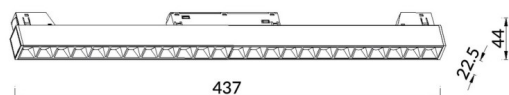

Linear accent tracklight

Projecteur sur rail Lavov Linear Accent, d'une puissance de 24 W et d'un angle de faisceau de 15°. Flux lumineux de 2 400 lm et efficacité lumineuse de 100 lm/W. Boîtier en aluminium moulé sous pression, finition blanche. Interrupteur marche/arrêt.

Code article	86.TL01.J311.01
Type de produit	Intérieurs
Catégorie	Projecteurs sur rail
Famille	Magnetic Track
Sous-famille	Linear accent tracklight
Pictograms	

Dessin technique

Produit	
Puissance système (W)	24
Flux lumineux utile (lm)	2400lm
Efficacité lumineuse (lm/W)	100
Angle de faisceau	15°
Finition	blanc
Marque de la LED	OARAM
Driver intégré	oui
Équipement	ON-OFF
Source lumineuse	LED
Type de LED	SMD
Durée de vie utile (h)	50000hrs L80 B10
Température de couleur (K)	3000
Uniformité chromatique (SDCM)	SDCM3
CRI	90