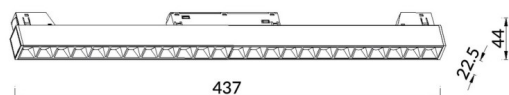

Linear accent tracklight

Projecteur sur rail Lavov Linear Accent, d'une puissance de 24 W et d'un angle de faisceau de 15°. Flux lumineux de 2 400 lm et efficacité lumineuse de 100 lm/W. Boîtier en aluminium moulé sous pression, finition blanche. Interrupteur marche/arrêt.

Code article	86.TL01.J311.02
Type de produit	Intérieurs
Catégorie	Projecteurs sur rail
Famille	Magnetic Track
Sous-famille	Linear accent tracklight
Pictograms	

Dessin technique

Produit	
Puissance système (W)	24
Flux lumineux utile (lm)	2400lm
Efficacité lumineuse (lm/W)	100
Angle de faisceau	15°
Finition	noir
Marque de la LED	OARAM
Driver intégré	oui
Équipement	ON-OFF
Source lumineuse	LED
Type de LED	SMD
Durée de vie utile (h)	50000hrs L80 B10
Température de couleur (K)	3000
Uniformité chromatique (SDCM)	SDCM3
CRI	90