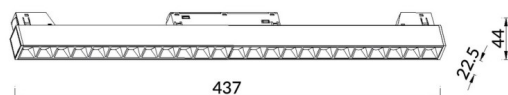

Linear accent tracklight

Projecteur sur rail Lavov Linear Accent, d'une puissance de 24 W et d'un angle de faisceau de 15°. Flux lumineux de 2 400 lm et efficacité lumineuse de 100 lm/W. Boîtier en aluminium moulé sous pression, finition blanche. Luminosité réglable DALI de 0,1 à 100 %.

Dessin technique

Code article	86.TL01.J313.02
Type de produit	Intérieurs
Catégorie	Projecteurs sur rail
Famille	Magnetic Track
Sous-famille	Linear accent tracklight
Pictograms	

Produit	
Puissance système (W)	24
Flux lumineux utile (lm)	2400lm
Efficacité lumineuse (lm/W)	100
Angle de faisceau	15°
Finition	noir
Marque de la LED	OARAM
Driver intégré	oui
Équipement	DALI Brightness Dim 0.1~100%
Flicker Free	oui
Source lumineuse	LED
Type de LED	SMD
Durée de vie utile (h)	50000hrs L80 B10
Température de couleur (K)	3000
Uniformité chromatique (SDCM)	SDCM3
CRI	90