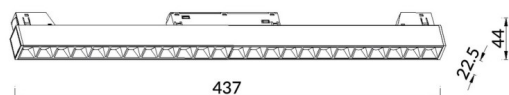

Dessin technique