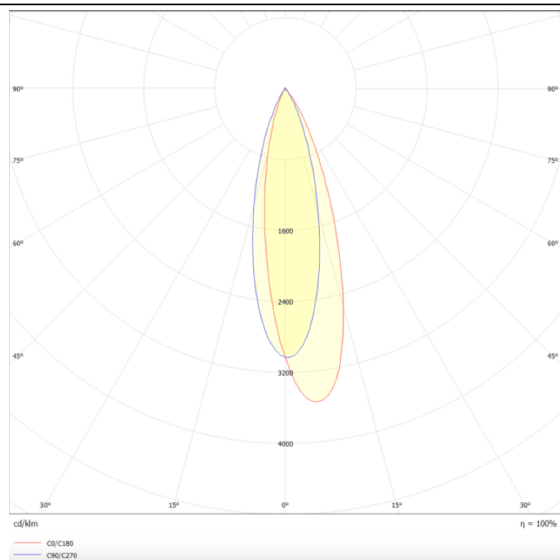

Linear accent tracklight

Projecteur sur rail Lavov Linear Accent, d'une puissance de 24 W et d'un angle de faisceau de 24°. Flux lumineux de 2 400 lm et efficacité lumineuse de 100 lm/W. Boîtier en aluminium moulé sous pression, finition blanche. Interrupteur marche/arrêt.

Dessin technique

Distribution photométrique

Code article	86.TL01.J321.01
Type de produit	Intérieurs
Catégorie	Projecteurs sur rail
Famille	Magnetic Track
Sous-famille	Linear accent tracklight

Pictograms		220-240 V	CRI 90	CE	Driver INCL.
	On/Off	IP 20	50000h L80B10		

Produit	
Puissance système (W)	24
Flux lumineux utile (lm)	2400lm
Efficacité lumineuse (lm/W)	100
Angle de faisceau	24°
Finition	blanc
Marque de la LED	OARAM
Driver intégré	oui
Équipement	ON-OFF
Source lumineuse	LED
Type de LED	SMD
Durée de vie utile (h)	50000hrs L80 B10
Température de couleur (K)	3000
Uniformité chromatique (SDCM)	SDCM3
CRI	90