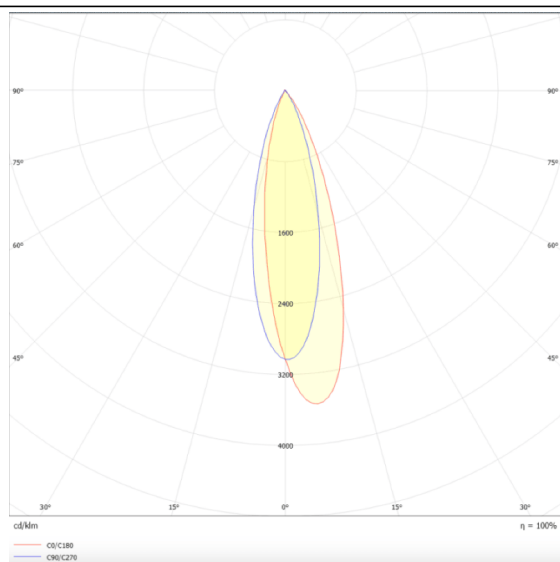

Linear accent tracklight

Projecteur sur rail Lavov Linear Accent, d'une puissance de 24 W et d'un angle de faisceau de 24°. Flux lumineux de 2 400 lm et efficacité lumineuse de 100 lm/W. Boîtier en aluminium moulé sous pression, finition blanche. Interrupteur marche/arrêt.

Dessin technique

Distribution photométrique

Code article	86.TL01.J321.02
Type de produit	Intérieurs
Catégorie	Projecteurs sur rail
Famille	Magnetic Track
Sous-famille	Linear accent tracklight

Pictograms

Produit	
Puissance système (W)	24
Flux lumineux utile (lm)	2400lm
Efficacité lumineuse (lm/W)	100
Angle de faisceau	24°
Finition	noir
Marque de la LED	OARAM
Driver intégré	oui
Équipement	ON-OFF
Source lumineuse	LED
Type de LED	SMD
Durée de vie utile (h)	50000hrs L80 B10
Température de couleur (K)	3000
Uniformité chromatique (SDCM)	SDCM3
CRI	90