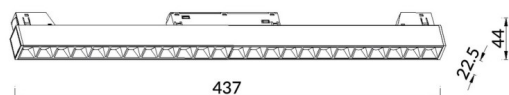

Linear accent tracklight

Projecteur sur rail Lavov Linear Accent, d'une puissance de 24 W et d'un angle de faisceau de 24°. Flux lumineux de 2 400 lm et efficacité lumineuse de 100 lm/W. Boîtier en aluminium moulé sous pression, finition blanche. Interrupteur marche/arrêt.

Dessin technique

Distribution photométrique

Code article	86.TL01.J321.02
Type de produit	Intérieurs
Catégorie	Projecteurs sur rail
Famille	Magnetic Track
Sous-famille	Linear accent tracklight

Pictograms

Produit	
Puissance système (W)	24
Flux lumineux utile (lm)	2400lm
Efficacité lumineuse (lm/W)	100
Angle de faisceau	24°
Finition	noir
Marque de la LED	OARAM
Driver intégré	oui
Équipement	ON-OFF
Source lumineuse	LED
Type de LED	SMD
Durée de vie utile (h)	50000hrs L80 B10
Température de couleur (K)	3000
Uniformité chromatique (SDCM)	SDCM3
CRI	90