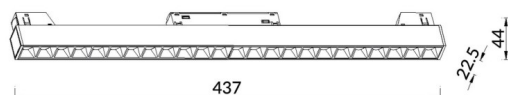

Linear accent tracklight

Projecteur sur rail Lavov Linear Accent, d'une puissance de 24 W et d'un angle de faisceau de 36°. Flux lumineux de 2 400 lm et efficacité lumineuse de 100 lm/W. Boîtier en aluminium moulé sous pression, finition blanche. Interrupteur marche/arrêt.

Code article	86.TL01.J331.01
Type de produit	Intérieurs
Catégorie	Projecteurs sur rail
Famille	Magnetic Track
Sous-famille	Linear accent tracklight

Pictograms

Dessin technique

Produit	
Puissance système (W)	24
Flux lumineux utile (lm)	2400lm
Efficacité lumineuse (lm/W)	100
Angle de faisceau	36°
Finition	blanc
Marque de la LED	OARAM
Driver intégré	oui
Équipement	ON-OFF
Source lumineuse	LED
Type de LED	SMD
Durée de vie utile (h)	50000hrs L80 B10
Température de couleur (K)	3000
Uniformité chromatique (SDCM)	SDCM3
CRI	90