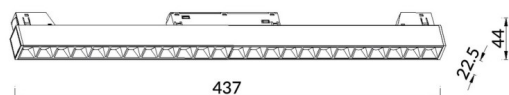

Linear accent tracklight

Projecteur sur rail Lavov Linear Accent, d'une puissance de 24 W et d'un angle de faisceau de 36°. Flux lumineux de 2 400 lm et efficacité lumineuse de 100 lm/W. Boîtier en aluminium moulé sous pression, finition blanche. Interrupteur marche/arrêt.

Code article	86.TL01.J331.02
Type de produit	Intérieurs
Catégorie	Projecteurs sur rail
Famille	Magnetic Track
Sous-famille	Linear accent tracklight
Pictograms	

Dessin technique

Produit	
Puissance système (W)	24
Flux lumineux utile (lm)	2400lm
Efficacité lumineuse (lm/W)	100
Angle de faisceau	36°
Finition	noir
Marque de la LED	OARAM
Driver intégré	oui
Équipement	ON-OFF
Source lumineuse	LED
Type de LED	SMD
Durée de vie utile (h)	50000hrs L80 B10
Température de couleur (K)	3000
Uniformité chromatique (SDCM)	SDCM3
CRI	90