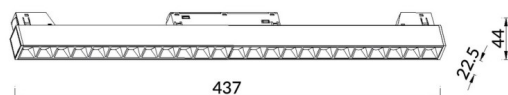

Linear accent tracklight

Projecteur sur rail Lavov Linear Accent, d'une puissance de 24 W et d'un angle de faisceau de 36°. Flux lumineux de 2 400 lm et efficacité lumineuse de 100 lm/W. Boîtier en aluminium moulé sous pression, finition blanche. Luminosité réglable DALI de 0,1 à 100 %.

Dessin technique

Code article	86.TL01.J333.01
Type de produit	Intérieurs
Catégorie	Projecteurs sur rail
Famille	Magnetic Track
Sous-famille	Linear accent tracklight
Pictograms	

Produit	
Puissance système (W)	24
Flux lumineux utile (lm)	2400lm
Efficacité lumineuse (lm/W)	100
Angle de faisceau	36°
Finition	blanc
Marque de la LED	OARAM
Driver intégré	oui
Équipement	DALI Brightness Dim 0.1~100%
Flicker Free	oui
Source lumineuse	LED
Type de LED	SMD
Durée de vie utile (h)	50000hrs L80 B10
Température de couleur (K)	3000
Uniformité chromatique (SDCM)	SDCM3
CRI	90