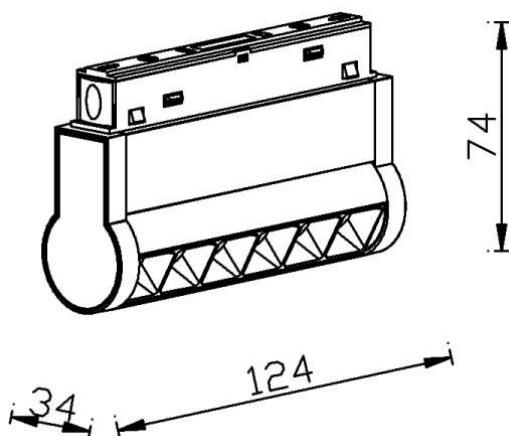

Linear accent tracklight adjustable

Projecteur sur rail Lavov Linear Accent avec luminosité réglable, puissance de 6 W et angle de faisceau de 15°. Flux lumineux de 600 lm et efficacité lumineuse de 100 lm/W. Boîtier en aluminium moulé sous pression avec finition blanche. Luminosité réglable DALI de 0,1 à 100 %.

Dessin technique

Code article	86.TL01.K313.01
Type de produit	Intérieurs
Catégorie	Projecteurs sur rail
Famille	Magnetic Track
Sous-famille	Linear accent tracklight adjustable
Pictograms	
Produit	
Puissance système (W)	6
Flux lumineux utile (lm)	600lm
Efficacité lumineuse (lm/W)	100
Angle de faisceau	15°
Finition	blanc
Marque de la LED	OSRAM
Driver intégré	oui
Équipement	DALI Brightness Dim 0.1~100%
Flicker Free	oui
Source lumineuse	LED
Type de LED	SMD
Durée de vie utile (h)	50000hrs L80 B10
Température de couleur (K)	3000
Uniformité chromatique (SDCM)	SDCM3
CRI	90