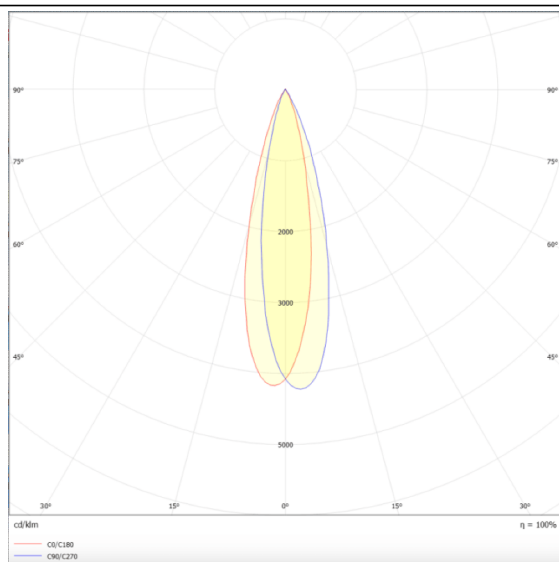

### Linear accent tracklight adjustable

Projecteur sur rail Lavov Linear Accent, à luminosité réglable, puissance de 6 W et angle de faisceau de 24°. Flux lumineux de 600 lm et efficacité lumineuse de 100 lm/W. Boîtier en aluminium moulé sous pression, finition blanche. Luminosité réglable DALI de 0,1 à 100 %.

### Dessin technique

### Distribution photométrique

Code article	86.TL01.K323.01
Type de produit	Intérieurs
Catégorie	Projecteurs sur rail
Famille	Magnetic Track
Sous-famille	Linear accent tracklight adjustable

### Pictograms

Produit	
Puissance système (W)	6
Flux lumineux utile (lm)	600lm
Efficacité lumineuse (lm/W)	100
Angle de faisceau	24°
Finition	blanc
Marque de la LED	OSRAM
Driver intégré	oui
Équipement	DALI Brightness Dim 0.1~100%
Flicker Free	oui
Source lumineuse	LED
Type de LED	SMD
Durée de vie utile (h)	50000hrs L80 B10
Température de couleur (K)	3000
Uniformité chromatique (SDCM)	SDCM3
CRI	90