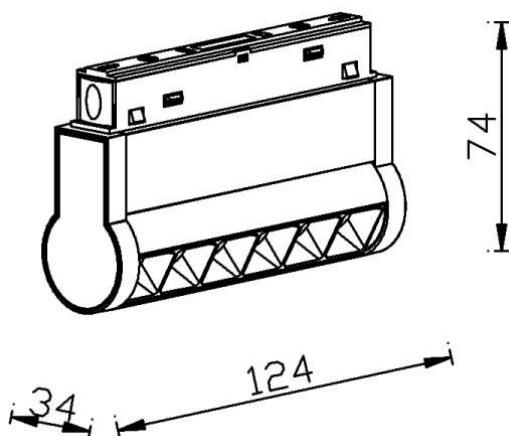

### Linear accent tracklight adjustable

Projecteur sur rail Lavov Linear Accent, à luminosité réglable, puissance de 6 W et angle de faisceau de 24°. Flux lumineux de 600 lm et efficacité lumineuse de 100 lm/W. Boîtier en aluminium moulé sous pression, finition blanche. Luminosité réglable DALI de 0,1 à 100 %.

### Dessin technique

### Distribution photométrique

Code article	86.TL01.K323.01
Type de produit	Intérieurs
Catégorie	Projecteurs sur rail
Famille	Magnetic Track
Sous-famille	Linear accent tracklight adjustable