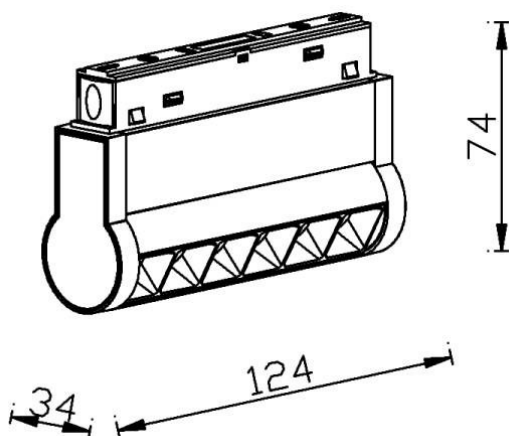

Dessin technique