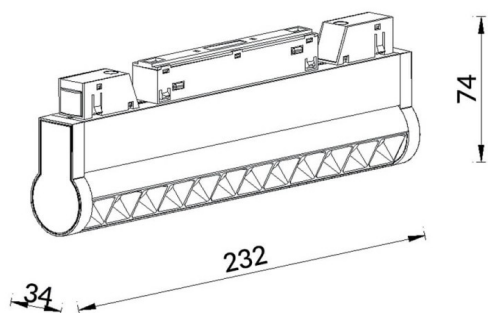

Dessin technique