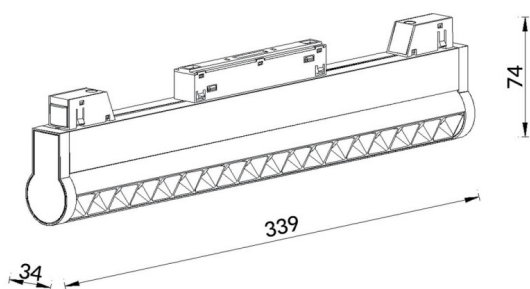

Dessin technique

Linear accent tracklight adjustable

Projecteur sur rail Lavov Linear Accent avec luminosité réglable, puissance de 18 W et angle de faisceau de 24°. Flux lumineux de 1 800 lm et efficacité lumineuse de 100 lm/W. Boîtier en aluminium moulé sous pression avec finition blanche. Réglage de la luminosité DALI : 0,1 à 100 %.

Code article	86.TL01.M323.01
Type de produit	Intérieurs
Catégorie	Projecteurs sur rail
Famille	Magnetic Track
Sous-famille	Linear accent tracklight adjustable
Pictograms	

Produit	
Puissance système (W)	18
Flux lumineux utile (lm)	1800lm
Efficacité lumineuse (lm/W)	100
Angle de faisceau	24°
Finition	blanc
Marque de la LED	OSRAM
Driver intégré	oui
Équipement	DALI Brightness Dim 0.1~100%
Flicker Free	oui
Source lumineuse	LED
Type de LED	SMD
Durée de vie utile (h)	50000hrs L80 B10
Température de couleur (K)	3000
Uniformité chromatique (SDCM)	SDCM3
CRI	90