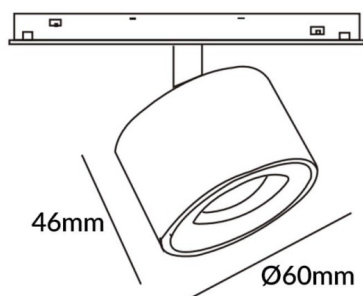

Dessin technique

Disc tracklight DIAM 6x48mm

Projecteur sur rail Lavov Disc, diamètre 60 x 48 mm, puissance 7 W, angle de faisceau de 15°. Flux lumineux de 500 lm et efficacité lumineuse de 100 lm/W. Boîtier en aluminium moulé sous pression, finition blanche. DALI Tunable White Dim (0,1 à 100 %).

Code article	86.TL01.P310.01
Type de produit	Intérieurs
Catégorie	Projecteurs sur rail
Famille	Magnetic Track
Sous-famille	Disc tracklight DIAM 6x48mm
Pictograms	
Produit	
Puissance système (W)	7
Flux lumineux utile (lm)	700lm
Efficacité lumineuse (lm/W)	100
Angle de faisceau	15°
Finition	blanc
Marque de la LED	FMSP924-1 7W
Driver intégré	oui
Équipement	DALI Tunable White Dim 0.1~100%
Flicker Free	oui
Source lumineuse	LED
Type de LED	SMD
Durée de vie utile (h)	50000hrs L80 B10
Température de couleur (K)	3000
Uniformité chromatique (SDCM)	SDCM3
CRI	90