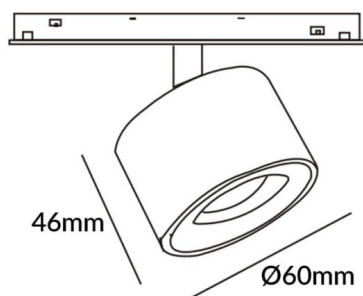

Disc tracklight DIAM 6x48mm

Projecteur sur rail Lavov Disc, diamètre 60 x 48 mm, puissance 7 W, angle de faisceau de 15°. Flux lumineux de 500 lm et efficacité lumineuse de 100 lm/W. Boîtier en aluminium moulé sous pression, finition blanche. DALI Tunable White Dim (0,1 à 100 %).

Dessin technique

Code article	86.TL01.P310.02
Type de produit	Intérieurs
Catégorie	Projecteurs sur rail
Famille	Magnetic Track
Sous-famille	Disc tracklight DIAM 6x48mm
Pictograms	
Produit	
Puissance système (W)	7
Flux lumineux utile (lm)	700lm
Efficacité lumineuse (lm/W)	100
Angle de faisceau	15°
Finition	noir
Marque de la LED	FMSP924-1 7W
Driver intégré	oui
Équipement	DALI Tunable White Dim 0.1~100%
Flicker Free	oui
Source lumineuse	LED
Type de LED	SMD
Durée de vie utile (h)	50000hrs L80 B10
Température de couleur (K)	3000
Uniformité chromatique (SDCM)	SDCM3
CRI	90