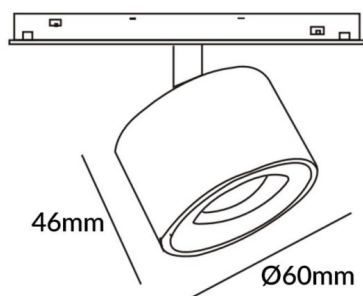

Disc tracklight DIAM 6x48mm

Projecteur sur rail Lavov Disc, diamètre 60 x 48 mm, puissance 7 W, angle de faisceau 15°. Flux lumineux de 700 lm et efficacité lumineuse de 100 lm/W. Fabriqué en aluminium moulé sous pression avec une finition blanche. Interrupteur marche/arrêt, non dimmable.

Code article	86.TL01.P311.01
Type de produit	Intérieurs
Catégorie	Projecteurs sur rail
Famille	Magnetic Track
Sous-famille	Disc tracklight DIAM 6x48mm
Pictograms	

Dessin technique

Produit	
Puissance système (W)	7
Flux lumineux utile (lm)	700lm
Efficacité lumineuse (lm/W)	100
Angle de faisceau	15°
Finition	blanc
Marque de la LED	FMSP924-1 7W
Driver intégré	oui
Équipement	ON-OFF, No-dim
Source lumineuse	LED
Type de LED	SMD
Durée de vie utile (h)	50000hrs L80 B10
Température de couleur (K)	3000
Uniformité chromatique (SDCM)	SDCM3
CRI	90