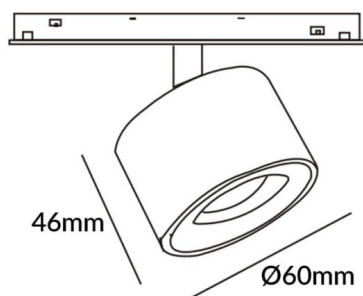

### Disc tracklight DIAM 6x48mm

Projecteur sur rail Lavov Disc, diamètre 60 x 48 mm, puissance 7 W, angle de faisceau de 15°. Flux lumineux de 500 lm et efficacité lumineuse de 100 lm/W. Boîtier en aluminium moulé sous pression, finition blanche. Luminosité réglable DALI de 0,1 à 100 %.

### Dessin technique

<b>Code article</b>	<b>86.TL01.P313.01</b>
<b>Type de produit</b>	<b>Intérieurs</b>
<b>Catégorie</b>	<b>Projecteurs sur rail</b>
<b>Famille</b>	<b>Magnetic Track</b>
<b>Sous-famille</b>	<b>Disc tracklight DIAM 6x48mm</b>
<b>Pictograms</b>	