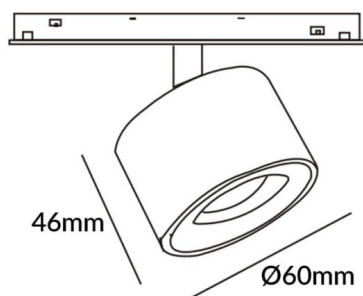

Disc tracklight DIAM 6x48mm

Projecteur sur rail Lavov Disc, diamètre 60 x 48 mm, puissance 7 W, angle de faisceau de 15°. Flux lumineux de 500 lm et efficacité lumineuse de 100 lm/W. Boîtier en aluminium moulé sous pression, finition blanche. Luminosité réglable DALI de 0,1 à 100 %.

Dessin technique

Code article	86.TL01.P313.02
Type de produit	Intérieurs
Catégorie	Projecteurs sur rail
Famille	Magnetic Track
Sous-famille	Disc tracklight DIAM 6x48mm
Pictograms	

Produit	
Puissance système (W)	7
Flux lumineux utile (lm)	700lm
Efficacité lumineuse (lm/W)	100
Angle de faisceau	15°
Finition	noir
Marque de la LED	FMSP924-1 7W
Driver intégré	oui
Équipement	DALI Brightness Dim 0.1~100%
Flicker Free	oui
Source lumineuse	LED
Type de LED	SMD
Durée de vie utile (h)	50000hrs L80 B10
Température de couleur (K)	3000
Uniformité chromatique (SDCM)	SDCM3
CRI	90