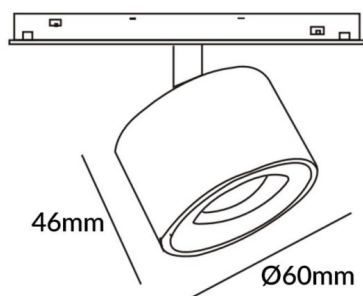

Disc tracklight DIAM 6x48mm

Projecteur sur rail Lavov Disc, diamètre 60 x 48 mm, puissance 7 W, angle de faisceau 24°. Flux lumineux de 700 lm et efficacité lumineuse de 100 lm/W. Boîtier en aluminium moulé sous pression, finition blanche. DALI Tunable White Dim 0,1 à 100 %.

Code article	86.TL01.P320.01
Type de produit	Intérieurs
Catégorie	Projecteurs sur rail
Famille	Magnetic Track
Sous-famille	Disc tracklight DIAM 6x48mm
Pictograms	

Dessin technique

Produit	
Puissance système (W)	7
Flux lumineux utile (lm)	700lm
Efficacité lumineuse (lm/W)	100
Angle de faisceau	24°
Finition	blanc
Marque de la LED	FMSP924-1 7W
Driver intégré	oui
Équipement	DALI Tunable White Dim 0.1~100%
Flicker Free	oui
Source lumineuse	LED
Type de LED	SMD
Durée de vie utile (h)	50000hrs L80 B10
Température de couleur (K)	3000
Uniformité chromatique (SDCM)	SDCM3
CRI	90