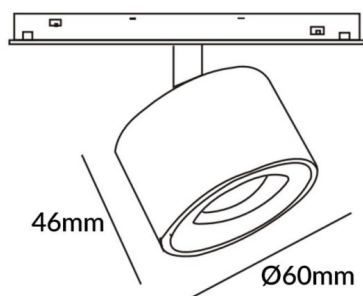

### Disc tracklight DIAM 6x48mm

Projecteur sur rail Lavov Disc, diamètre 60 x 48 mm, puissance 7 W, angle de faisceau 24°. Flux lumineux de 700 lm et efficacité lumineuse de 100 lm/W. Boîtier en aluminium moulé sous pression, finition blanche. DALI Tunable White Dim 0,1 à 100 %.

Code article	86.TL01.P320.02
Type de produit	Intérieurs
Catégorie	Projecteurs sur rail
Famille	Magnetic Track
Sous-famille	Disc tracklight DIAM 6x48mm
Pictograms	

### Dessin technique

Produit	
Puissance système (W)	7
Flux lumineux utile (lm)	700lm
Efficacité lumineuse (lm/W)	100
Angle de faisceau	24°
Finition	noir
Marque de la LED	FMSP924-1 7W
Driver intégré	oui
Équipement	DALI Tunable White Dim 0.1~100%
Flicker Free	oui
Source lumineuse	LED
Type de LED	SMD
Durée de vie utile (h)	50000hrs L80 B10
Température de couleur (K)	3000
Uniformité chromatique (SDCM)	SDCM3
CRI	90