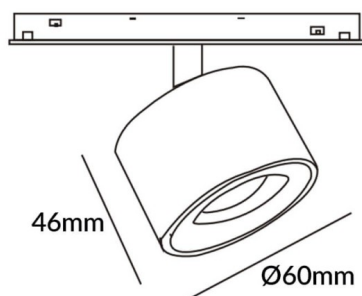

Disc tracklight DIAM 6x48mm

Projecteur sur rail Lavov Disc, diamètre 60 x 48 mm, puissance 7 W, angle de faisceau 24°. Flux lumineux de 700 lm et efficacité lumineuse de 100 lm/W. Fabriqué en aluminium moulé sous pression avec une finition blanche. Interrupteur marche/arrêt, non dimmable.

Code article	86.TL01.P321.01
Type de produit	Intérieurs
Catégorie	Projecteurs sur rail
Famille	Magnetic Track
Sous-famille	Disc tracklight DIAM 6x48mm

Pictograms

Produit	
Puissance système (W)	7
Flux lumineux utile (lm)	700lm
Efficacité lumineuse (lm/W)	100
Angle de faisceau	24°
Finition	blanc
Marque de la LED	FMSP924-1 7W
Driver intégré	oui
Équipement	ON-OFF, No-dim
Source lumineuse	LED
Type de LED	SMD
Durée de vie utile (h)	50000hrs L80 B10
Température de couleur (K)	3000
Uniformité chromatique (SDCM)	SDCM3
CRI	90

Dessin technique

Distribution photométrique