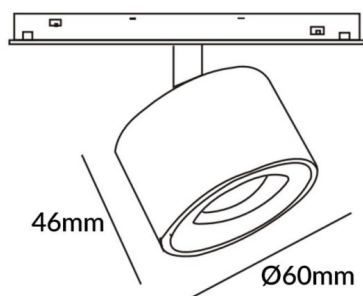

Disc tracklight DIAM 6x48mm

Projecteur sur rail Lavov Disc, diamètre 60 x 48 mm, puissance 7 W, angle de faisceau 24°. Flux lumineux de 700 lm et efficacité lumineuse de 100 lm/W. Fabriqué en aluminium moulé sous pression avec une finition blanche. Interrupteur marche/arrêt, non dimmable.

Code article	86.TL01.P321.02
Type de produit	Intérieurs
Catégorie	Projecteurs sur rail
Famille	Magnetic Track
Sous-famille	Disc tracklight DIAM 6x48mm
Pictograms	

Dessin technique

Produit	
Puissance système (W)	7
Flux lumineux utile (lm)	700lm
Efficacité lumineuse (lm/W)	100
Angle de faisceau	24°
Finition	noir
Marque de la LED	FMSP924-1 7W
Driver intégré	oui
Équipement	ON-OFF, No-dim
Source lumineuse	LED
Type de LED	SMD
Durée de vie utile (h)	50000hrs L80 B10
Température de couleur (K)	3000
Uniformité chromatique (SDCM)	SDCM3
CRI	90