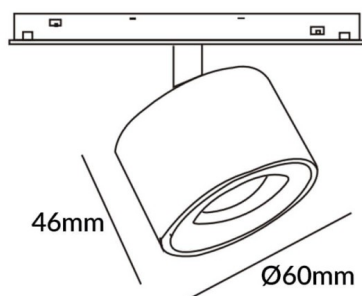

### Disc tracklight DIAM 6x48mm

Projecteur sur rail Lavov Disc, diamètre 60 x 48 mm, puissance 7 W, angle de faisceau 24°. Flux lumineux de 700 lm et efficacité lumineuse de 100 lm/W. Boîtier en aluminium moulé sous pression, finition blanche. Luminosité réglable DALI de 0,1 à 100 %.

Code article	86.TL01.P323.01
Type de produit	Intérieurs
Catégorie	Projecteurs sur rail
Famille	Magnetic Track
Sous-famille	Disc tracklight DIAM 6x48mm
Pictograms	

Produit	
Puissance système (W)	7
Flux lumineux utile (lm)	700lm
Efficacité lumineuse (lm/W)	100
Angle de faisceau	24°
Finition	blanc
Marque de la LED	FMSP924-1 7W
Driver intégré	oui
Équipement	DALI Brightness Dim 0.1~100%
Flicker Free	oui
Source lumineuse	LED
Type de LED	SMD
Durée de vie utile (h)	50000hrs L80 B10
Température de couleur (K)	3000
Uniformité chromatique (SDCM)	SDCM3
CRI	90

### Dessin technique