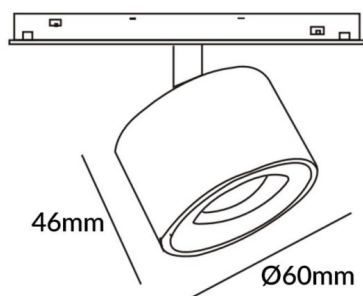

Disc tracklight DIAM 6x48mm

Projecteur sur rail Lavov Disc, diamètre 60 x 48 mm, puissance 7 W, angle de faisceau 24°. Flux lumineux de 700 lm et efficacité lumineuse de 100 lm/W. Boîtier en aluminium moulé sous pression, finition blanche. Luminosité réglable DALI de 0,1 à 100 %.

Code article	86.TL01.P323.02
Type de produit	Intérieurs
Catégorie	Projecteurs sur rail
Famille	Magnetic Track
Sous-famille	Disc tracklight DIAM 6x48mm
Pictograms	

Dessin technique

Produit	
Puissance système (W)	7
Flux lumineux utile (lm)	700lm
Efficacité lumineuse (lm/W)	100
Angle de faisceau	24°
Finition	noir
Marque de la LED	FMSP924-1 7W
Driver intégré	oui
Équipement	DALI Brightness Dim 0.1~100%
Flicker Free	oui
Source lumineuse	LED
Type de LED	SMD
Durée de vie utile (h)	50000hrs L80 B10
Température de couleur (K)	3000
Uniformité chromatique (SDCM)	SDCM3
CRI	90