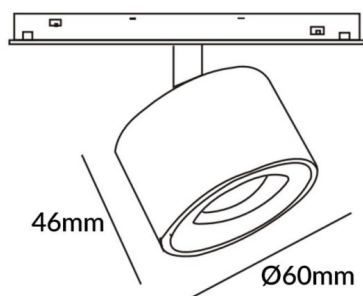

### Disc tracklight DIAM 6x48mm

Projecteur sur rail Lavov Disc, diamètre 60 x 48 mm, puissance 7 W, angle de faisceau 36°. Flux lumineux de 700 lm et efficacité lumineuse de 100 lm/W. Fabriqué en aluminium moulé sous pression avec une finition blanche. Interrupteur marche/arrêt, non dimmable.

<b>Code article</b>	<b>86.TL01.P331.01</b>
<b>Type de produit</b>	<b>Intérieurs</b>
<b>Catégorie</b>	<b>Projecteurs sur rail</b>
<b>Famille</b>	<b>Magnetic Track</b>
<b>Sous-famille</b>	<b>Disc tracklight DIAM 6x48mm</b>
<b>Pictograms</b>	

### Dessin technique

<b>Produit</b>	
<b>Puissance système (W)</b>	<b>7</b>
<b>Flux lumineux utile (lm)</b>	<b>700lm</b>
<b>Efficacité lumineuse (lm/W)</b>	<b>100</b>
<b>Angle de faisceau</b>	<b>36°</b>
<b>Finition</b>	<b>blanc</b>
<b>Marque de la LED</b>	<b>FMSP924-1 7W</b>
<b>Driver intégré</b>	<b>oui</b>
<b>Équipement</b>	<b>ON-OFF, No-dim</b>
<b>Source lumineuse</b>	<b>LED</b>
<b>Type de LED</b>	<b>SMD</b>
<b>Durée de vie utile (h)</b>	<b>50000hrs L80 B10</b>
<b>Température de couleur (K)</b>	<b>3000</b>
<b>Uniformité chromatique (SDCM)</b>	<b>SDCM3</b>
<b>CRI</b>	<b>90</b>