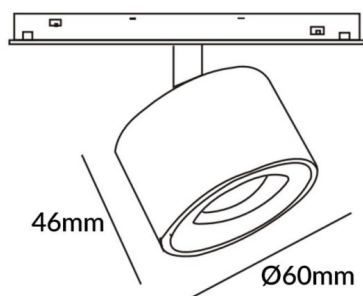

### Disc tracklight DIAM 6x48mm

Projecteur sur rail Lavov Disc, diamètre 60 x 48 mm, puissance 7 W, angle de faisceau 36°. Flux lumineux de 700 lm et efficacité lumineuse de 100 lm/W. Fabriqué en aluminium moulé sous pression avec une finition blanche. Interrupteur marche/arrêt, non dimmable.

Code article	86.TL01.P331.02
Type de produit	Intérieurs
Catégorie	Projecteurs sur rail
Famille	Magnetic Track
Sous-famille	Disc tracklight DIAM 6x48mm
Pictograms	

### Dessin technique

Produit	
Puissance système (W)	7
Flux lumineux utile (lm)	700lm
Efficacité lumineuse (lm/W)	100
Angle de faisceau	36°
Finition	noir
Marque de la LED	FMSP924-1 7W
Driver intégré	oui
Équipement	ON-OFF, No-dim
Source lumineuse	LED
Type de LED	SMD
Durée de vie utile (h)	50000hrs L80 B10
Température de couleur (K)	3000
Uniformité chromatique (SDCM)	SDCM3
CRI	90