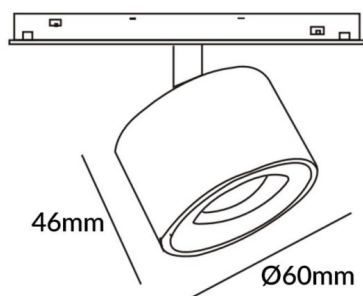

Disc tracklight DIAM 6x48mm

Projecteur sur rail Lavov Disc, diamètre 60 x 48 mm, puissance 7 W, angle de faisceau de 36°. Flux lumineux de 700 lm et efficacité lumineuse de 100 lm/W. Boîtier en aluminium moulé sous pression, finition blanche. Luminosité réglable DALI de 0,1 à 100 %.

Code article	86.TL01.P333.01
Type de produit	Intérieurs
Catégorie	Projecteurs sur rail
Famille	Magnetic Track
Sous-famille	Disc tracklight DIAM 6x48mm
Pictograms	

Dessin technique

Produit	
Puissance système (W)	7
Flux lumineux utile (lm)	700lm
Efficacité lumineuse (lm/W)	100
Angle de faisceau	36°
Finition	blanc
Marque de la LED	FMSP924-1 7W
Driver intégré	oui
Équipement	DALI Brightness Dim 0.1~100%
Flicker Free	oui
Source lumineuse	LED
Type de LED	SMD
Durée de vie utile (h)	50000hrs L80 B10
Température de couleur (K)	3000
Uniformité chromatique (SDCM)	SDCM3
CRI	90