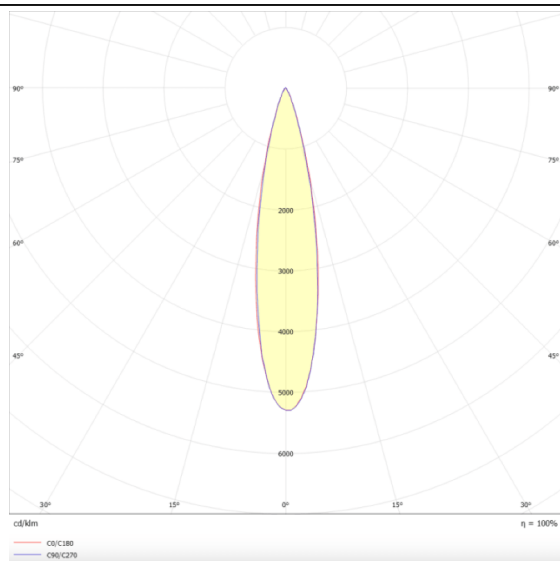

### Disc tracklight DIAM 77x55mm

Projecteur sur rail Lavov Disc, diamètre 60 x 48 mm, 12 W, angle de faisceau de 24°. Flux lumineux de 1 200 lm et efficacité lumineuse de 100 lm/W. Fabriqué en aluminium moulé sous pression avec une finition blanche. Interrupteur marche/arrêt, non dimmable.

### Dessin technique

### Distribution photométrique

Code article	86.TL01.Q321.02
Type de produit	Intérieurs
Catégorie	Projecteurs sur rail
Famille	Magnetic Track
Sous-famille	Disc tracklight DIAM 77x55mm

### Pictograms

Produit	
Puissance système (W)	12
Flux lumineux utile (lm)	1200lm
Efficacité lumineuse (lm/W)	100
Angle de faisceau	24°
Finition	noir
Marque de la LED	FMSP924-1 12W
Driver intégré	oui
Équipement	ON-OFF, No-dim
Source lumineuse	LED
Type de LED	SMD
Durée de vie utile (h)	50000hrs L80 B10
Température de couleur (K)	3000
Uniformité chromatique (SDCM)	SDCM3
CRI	90