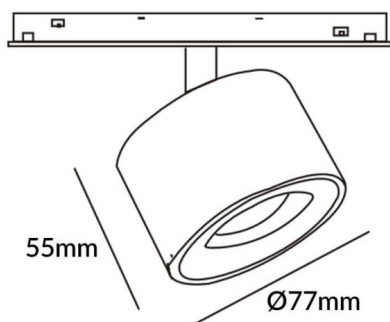

Disc tracklight DIAM 77x55mm

Projecteur sur rail Lavov Disc, diamètre 60 x 48 mm, 12 W, angle de faisceau de 36°. Flux lumineux de 1 200 lm et efficacité lumineuse de 100 lm/W. Fabriqué en aluminium moulé sous pression avec une finition blanche. Interrupteur marche/arrêt, non dimmable.

Dessin technique

Code article	86.TL01.Q331.02
Type de produit	Intérieurs
Catégorie	Projecteurs sur rail
Famille	Magnetic Track
Sous-famille	Disc tracklight DIAM 77x55mm
Pictograms	

Produit	
Puissance système (W)	12
Flux lumineux utile (lm)	1200lm
Efficacité lumineuse (lm/W)	100
Angle de faisceau	36°
Finition	noir
Marque de la LED	FMSP924-1 12W
Driver intégré	oui
Équipement	ON-OFF, No-dim
Source lumineuse	LED
Type de LED	SMD
Durée de vie utile (h)	50000hrs L80 B10
Température de couleur (K)	3000
Uniformité chromatique (SDCM)	SDCM3
CRI	90