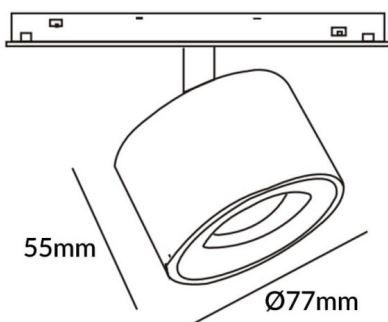

Dessin technique

Disc tracklight DIAM 77x55mm

Projecteur sur rail Lavov Disc, diamètre 60 x 48 mm, 12 W, angle de faisceau de 36°. Flux lumineux de 1 200 lm et efficacité lumineuse de 100 lm/W. Boîtier en aluminium moulé sous pression, finition blanche. Luminosité réglable DALI de 0,1 à 100 %.

Code article	86.TL01.Q333.01
Type de produit	Intérieurs
Catégorie	Projecteurs sur rail
Famille	Magnetic Track
Sous-famille	Disc tracklight DIAM 77x55mm
Pictograms	
Produit	
Puissance système (W)	12
Flux lumineux utile (lm)	1200lm
Efficacité lumineuse (lm/W)	100
Angle de faisceau	36°
Finition	blanc
Marque de la LED	FMSP924-1 12W
Driver intégré	oui
Équipement	DALI Brightness Dim 0.1~100%
Flicker Free	oui
Source lumineuse	LED
Type de LED	SMD
Durée de vie utile (h)	50000hrs L80 B10
Température de couleur (K)	3000
Uniformité chromatique (SDCM)	SDCM3
CRI	90