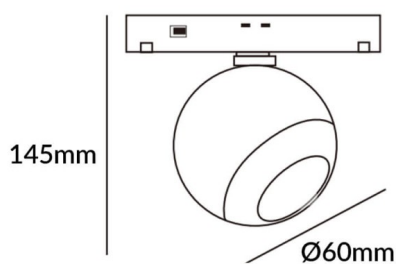

Luxball tracklight D6*145mm

Projecteur sur rail Lavov Luxball, 60 x 145 mm, 10 W, angle de faisceau de 15°. Flux lumineux de 1 000 lm et efficacité lumineuse de 100 lm/W. Boîtier en aluminium moulé sous pression, finition blanche. Réglage de la luminosité DALI : 0,1-100 %.

Dessin technique

Code article	86.TL01.T313.01
Type de produit	Intérieurs
Catégorie	Projecteurs sur rail
Famille	Magnetic Track
Sous-famille	Luxball tracklight D6*145mm
Pictograms	

Produit	
Puissance système (W)	10
Flux lumineux utile (lm)	1000lm
Efficacité lumineuse (lm/W)	100
Angle de faisceau	15°
Finition	blanc
Marque de la LED	EPISTAR
Driver intégré	oui
Équipement	DALI Brightness Dim 0.1~100%
Flicker Free	oui
Source lumineuse	LED
Type de LED	SMD
Durée de vie utile (h)	50000hrs L80 B10
Température de couleur (K)	3000
Uniformité chromatique (SDCM)	SDCM3
CRI	90