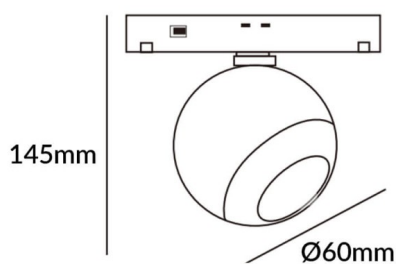

Luxball tracklight D6*145mm

Projecteur sur rail Lavov Luxball, 60 x 145 mm, 10 W, angle de faisceau de 15°. Flux lumineux de 1 000 lm et efficacité lumineuse de 100 lm/W. Boîtier en aluminium moulé sous pression, finition blanche. Réglage de la luminosité DALI : 0,1-100 %.

Dessin technique

Code article	86.TL01.T313.02
Type de produit	Intérieurs
Catégorie	Projecteurs sur rail
Famille	Magnetic Track
Sous-famille	Luxball tracklight D6*145mm
Pictograms	

Produit	
Puissance système (W)	10
Flux lumineux utile (lm)	1000lm
Efficacité lumineuse (lm/W)	100
Angle de faisceau	15°
Finition	noir
Marque de la LED	EPISTAR
Driver intégré	oui
Équipement	DALI Brightness Dim 0.1~100%
Flicker Free	oui
Source lumineuse	LED
Type de LED	SMD
Durée de vie utile (h)	50000hrs L80 B10
Température de couleur (K)	3000
Uniformité chromatique (SDCM)	SDCM3
CRI	90