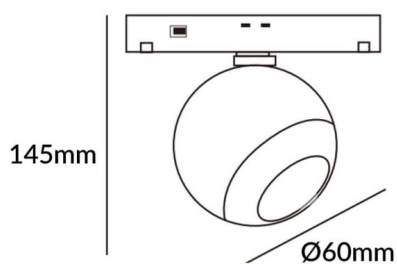

Luxball tracklight D6*145mm

Projecteur sur rail Lavov Luxball, 60 x 145 mm, 10 W, angle de faisceau de 24°. Flux lumineux de 1 000 lm et efficacité lumineuse de 100 lm/W. Boîtier en aluminium moulé sous pression, finition blanche. Gradation blanche DALI réglable de 0,1 à 100 %.

Code article	86.TL01.T320.01
Type de produit	Intérieurs
Catégorie	Projecteurs sur rail
Famille	Magnetic Track
Sous-famille	Luxball tracklight D6*145mm

Pictograms

Dessin technique

Produit	
Puissance système (W)	10
Flux lumineux utile (lm)	1000lm
Efficacité lumineuse (lm/W)	100
Angle de faisceau	24°
Finition	blanc
Marque de la LED	EPISTAR
Driver intégré	oui
Équipement	DALI Tunable White Dim 0.1~100%
Flicker Free	oui
Source lumineuse	LED
Type de LED	SMD
Durée de vie utile (h)	50000hrs L80 B10
Température de couleur (K)	3000
Uniformité chromatique (SDCM)	SDCM3
CRI	90