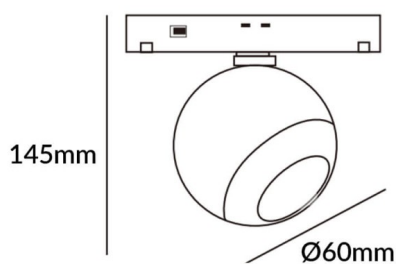

Luxball tracklight D6*145mm

Projecteur sur rail Lavov Luxball, 60 x 145 mm, 10 W, angle de faisceau de 36°. Flux lumineux de 1 000 lm et efficacité lumineuse de 100 lm/W. Boîtier en aluminium moulé sous pression, finition blanche. Compatible DALI, gradation blanche de 0,1 à 100 %.

Dessin technique

Code article	86.TL01.T330.01
Type de produit	Intérieurs
Catégorie	Projecteurs sur rail
Famille	Magnetic Track
Sous-famille	Luxball tracklight D6*145mm
Pictograms	

Produit	
Puissance système (W)	10
Flux lumineux utile (lm)	1000lm
Efficacité lumineuse (lm/W)	100
Angle de faisceau	36°
Finition	blanc
Marque de la LED	EPISTAR
Driver intégré	oui
Équipement	DALI Tunable White Dim 0.1~100%
Flicker Free	oui
Source lumineuse	LED
Type de LED	SMD
Durée de vie utile (h)	50000hrs L80 B10
Température de couleur (K)	3000
Uniformité chromatique (SDCM)	SDCM3
CRI	90