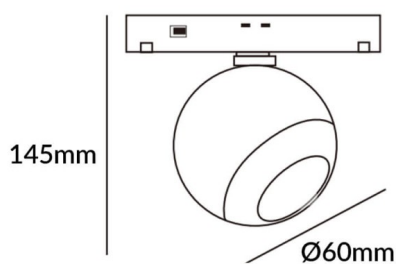

Luxball tracklight D6*145mm

Projecteur sur rail Lavov Luxball, 60 x 145 mm, 10 W, angle de faisceau de 36°. Flux lumineux de 1 000 lm et efficacité lumineuse de 100 lm/W. Boîtier en aluminium moulé sous pression, finition blanche. Compatible DALI, gradation blanche de 0,1 à 100 %.

Dessin technique

Code article	86.TL01.T330.02
Type de produit	Intérieurs
Catégorie	Projecteurs sur rail
Famille	Magnetic Track
Sous-famille	Luxball tracklight D6*145mm
Pictograms	

Produit	
Puissance système (W)	10
Flux lumineux utile (lm)	1000lm
Efficacité lumineuse (lm/W)	100
Angle de faisceau	36°
Finition	noir
Marque de la LED	EPISTAR
Driver intégré	oui
Équipement	DALI Tunable White Dim 0.1~100%
Flicker Free	oui
Source lumineuse	LED
Type de LED	SMD
Durée de vie utile (h)	50000hrs L80 B10
Température de couleur (K)	3000
Uniformité chromatique (SDCM)	SDCM3
CRI	90