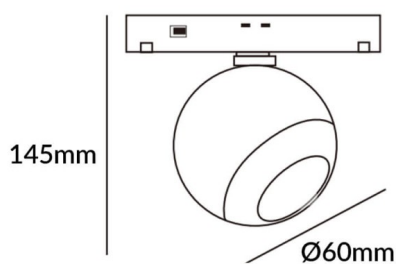

Luxball tracklight D6*145mm

Projecteur sur rail Lavov Luxball, 60 x 145 mm, 10 W, angle de faisceau de 36°. Flux lumineux de 1 000 lm et efficacité lumineuse de 100 lm/W. Boîtier en aluminium moulé sous pression, finition blanche. Interrupteur marche/arrêt, non dimmable.

Dessin technique

Code article	86.TL01.T331.02
Type de produit	Intérieurs
Catégorie	Projecteurs sur rail
Famille	Magnetic Track
Sous-famille	Luxball tracklight D6*145mm
Pictograms	

Produit	
Puissance système (W)	10
Flux lumineux utile (lm)	1000lm
Efficacité lumineuse (lm/W)	100
Angle de faisceau	36°
Finition	noir
Marque de la LED	EPISTAR
Driver intégré	oui
Équipement	ON-OFF, No-dim
Source lumineuse	LED
Type de LED	SMD
Durée de vie utile (h)	50000hrs L80 B10
Température de couleur (K)	3000
Uniformité chromatique (SDCM)	SDCM3
CRI	90