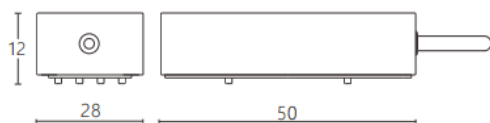

**Cabinet Accessories**

Accessoire Lavov de la gamme d'accessoires pour meubles.

Connecteur d'alimentation pour rail 2. Nécessite un driver externe. Finition noir mat.

Code article	86.TL03.0002.02
Type de produit	Intérieurs
Catégorie	Projecteurs sur rail
Famille	CABINET
Sous-famille	Cabinet Accessories
Pictograms	

Dimensions

Product dimensions (mm) **L50*W28*H12mm**

Dessin technique**Produit**

Finition **noir mat**