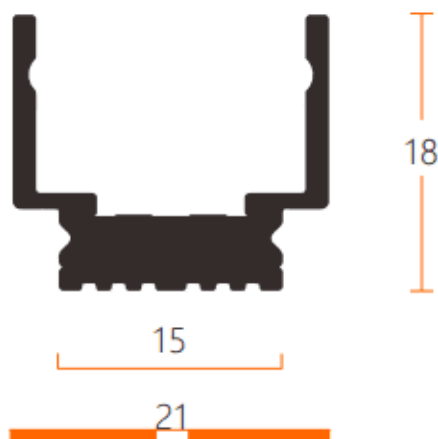

Dessin technique

Produit

Finition blanc mat