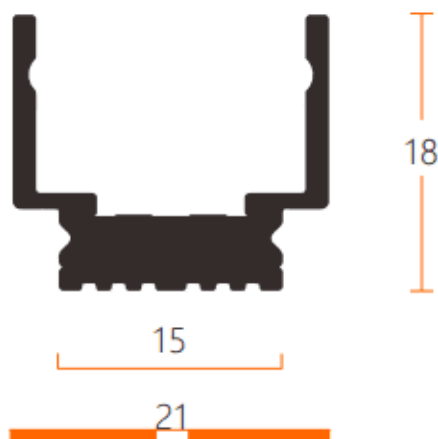

Dessin technique

Produit

Finition noir mat