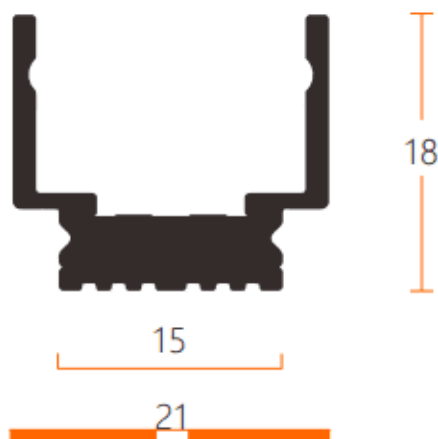

**Track 1 surface or suspended intallation**

Rail Lavov de la gamme CABINET et rail 1 pour installation en saillie ou suspendue, dimensions : 21 x 18,0 x 2000 mm, finition blanc mat. Fabriqué en profilé d'aluminium extrudé et conducteurs en cuivre.

<b>Code article</b>	<b>86.TL03.1200.01</b>
<b>Type de produit</b>	<b>Intérieurs</b>
<b>Catégorie</b>	<b>Projecteurs sur rail</b>
<b>Famille</b>	<b>CABINET</b>
<b>Sous-famille</b>	<b>Track 1 surface or suspended intallation</b>
<b>Pictograms</b>	

**Dimensions**

**Product dimensions (mm)** 21x18.0x2000mm

**Dessin technique****Produit**

**Finition** blanc mat