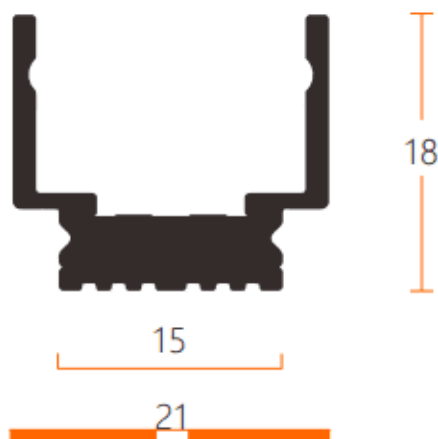

**Track 1 surface or suspended intallation**

Rail Lavov de la gamme CABINET et rail 1 pour installation en saillie ou suspendue, dimensions 21 x 18 x 3000 mm, finition blanc mat. Fabriqué en profilé d'aluminium extrudé et conducteurs en cuivre.

<b>Code article</b>	<b>86.TL03.1300.01</b>
<b>Type de produit</b>	<b>Intérieurs</b>
<b>Catégorie</b>	<b>Projecteurs sur rail</b>
<b>Famille</b>	<b>CABINET</b>
<b>Sous-famille</b>	<b>Track 1 surface or suspended intallation</b>
<b>Pictograms</b>	

**Dimensions**

**Product dimensions (mm)** 21x18.0x3000mm

**Dessin technique****Produit**

**Finition** blanc mat