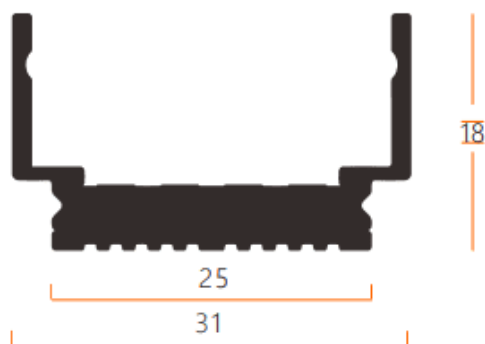

Dessin technique

Produit

Finition   **noir mat**